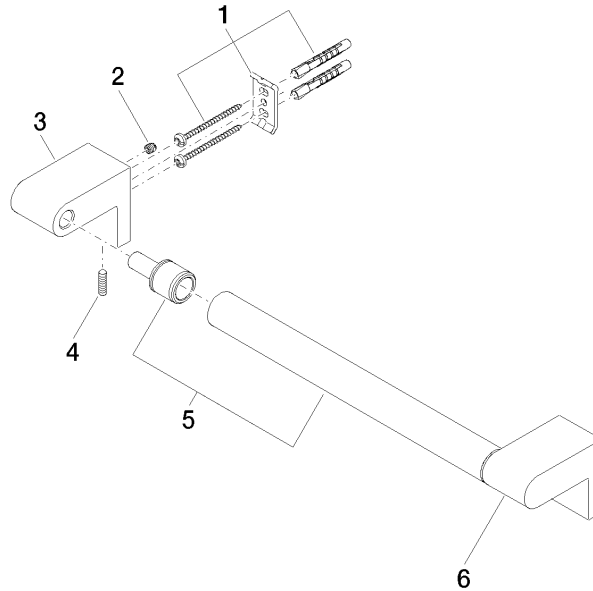

83 030 670

- Stichmaß 300 mm
- Breite 340 mm
- Höhe 60 mm
- Ausladung 73 mm

	Chrom	83 030 670-00
	Platin gebürstet	83 030 670-06
	Dark Chrome	83 030 670-19
	Schwarz matt	83 030 670-33
	Chrom gebürstet	83 030 670-93

83 030 670

mm [inches]

Zertifikate

TÜV_B0358530023_ TÜV_B0358530023_

Dt. EN.

83 030 670

Ersatzteile für die
anderen
Oberflächenvarianten
finden Sie hier: Platin
gebürstet

Ersatzteilstückliste

Nr.	Artikelnummer	Benennung	Verbaumenge	Lieferzeit
1	05 17 20 736 00 90	Befestigungssatz	2	2
2	09 31 11 049 90	Stift	2	2
3	08 17 67 500-00	Halter	1	10
4	04 31 11 113 00 90	Stift	2	2
5	90 28 22 580 00-00	Halter	1	10
6	08 17 67 501-00	Halter	1	10