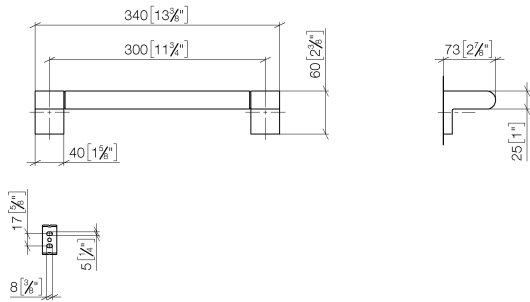

83 030 670

- Stichmaß 300 mm
- Breite 340 mm
- Höhe 60 mm
- Ausladung 73 mm

	Chrom	83 030 670-00
	Platin gebürstet	83 030 670-06
	Dark Chrome	83 030 670-19
	Schwarz matt	83 030 670-33
	Chrom gebürstet	83 030 670-93

83 030 670

mm [inches]

Zertifikate

TÜV_B0358530023_ TÜV_B0358530023_

Dt. EN.

83 030 670

Ersatzteile für die
anderen
Oberflächenvarianten
finden Sie hier: Platin
gebürstet

Ersatzteilstückliste

Nr.	Artikelnummer	Benennung	Verbaumenge	Lieferzeit
1	05 17 20 736 00 90	Befestigungssatz	2	2
2	09 31 11 049 90	Stift	2	2
3	08 17 67 500-00	Halter	1	10
4	04 31 11 113 00 90	Stift	2	2
5	90 28 22 580 00-00	Halter	1	10
6	08 17 67 501-00	Halter	1	10